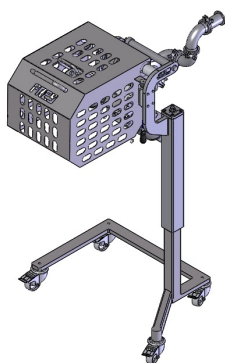

Technocarne

1, route du Golf
67610 La Wantzenau

+33 (0)3 88 33 09 33

FORMEUSE DE BOULETTES FREY type FTDM 162-4 :

Modèle : FTDM 162-4

Marque: Frey

Descriptif :

- Convient pour portionner et former des boulettes, croquettes, cevapcici ...
- 4 rangées de distribution,
- Couteau double poussé par 2 entraînements linéaires,
- Silencieux et sans pression,
- Diamètre de coupe de 10-32 mm,
- Distance des trous : 36 mm,
- Rendement : 1000 portions/min,
- Injection d'eau, capot de protection, dépose sur CLB à 45° inclus,
- Branchement : 400 Volt/50 Hz,
- Puissance électrique : 7,0 kW,
- Kit de nettoyage,
- Sur châssis roulant,
- Inclus une forme et un jeu de coupe,
- Utilisable uniquement en liaison avec CLB-Linear.
-